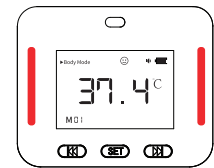

4. 体表面温度異常時:

(図4) 表示部には温度値が表示され、両側のLEDは赤で点滅します

(図 4)