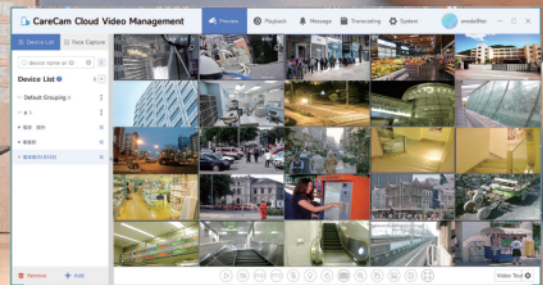

PC用の集中監視ソフトで遠隔監視、カメラ本体の録画再生