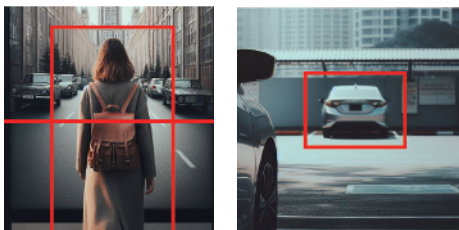

ライン・侵入検出機能