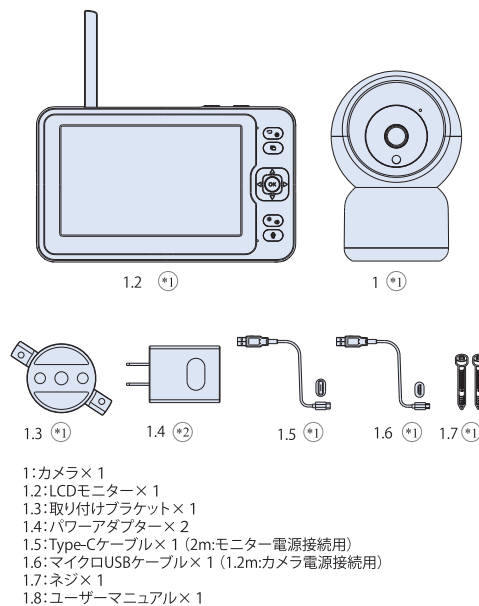

小規模店舗

オフィス

自宅周辺の監視

ペット

介護中の家族

赤ちゃん

主な機能

- ・カメラとモニター間はWifiでワイヤレス通信
見通し距離約20m(壁、障害物の有無で変わります)
- ・マイクロSDカードスロットをモニターとカメラ
の両方に搭載。最大128GBでカメラ側は最大4日間
(1080P 解像度)、モニタ側は64日間/台 (480P解像度)
記録が出来ます。モニタ側では480P解像度で再生が可能。
カメラ側はカードを抜きPCなどMP4対応機器で再生が可能。
- ・カメラ+1台 (オプション) が追加可能。
2台接続の場合は切替表示、録画時間は半分になります。
- ・カメラは据置、天井取付の2種類に対応
- ・音声検知、温度検知、子守歌再生など見守りカメラ
としての各種便利機能を搭載。
- ・簡単取付・簡単設置
- ・モニターはフル充電4時間で最大連続8時間使用が可能。
(電源アダプターでもご使用になれます)

仕様

オプション

仕様		PWC-1
型式		PWC-1
伝送方式		WiFi 2.4GHz (日本TELEC認証済)
アンテナ		ビルトインタイプ
到達距離		約20m (障害物の有無、電波環境により異なる)
動作温度範囲		マイナス10°C ~ +50°C
保存温度		マイナス20°C ~ +60°C
動作湿度		85%RH
カメラ部	メインチップ	XM530AI, Dual-core 32-bit DSP
	イメージセンサ	SC2235E 1/3" Progressive Scan Sensor
	解像度	最大 1920×1080 フルハイビジョン
	レンズ画角	水平70°垂直60°対角110°
	暗視撮影機能	有り
	内蔵マイク	有り
	内蔵スピーカー	有り
	暗視撮影距離	最大5m
	最低被写体照度	カラー: 0.1Lux@F1.2; 白黒: 0.01Lux@F1.2
	ストレージ	microSDカード 最大128GBまで
	消費電力	最大6W
	電源	DC 5V 1.5A
	寸法	80mm(カメラ部) × 65mm(底部) × 119 mm (高さ)
重量	約180 g	
モニター部	メインチップ	XM650FX, Dual-core 32-bit DSP
	液晶の種類	TFT
	液晶サイズ	5インチ
	解像度	800×600
	内蔵マイク	有り
	内蔵スピーカー	有り
	ストレージ	microSDカード 最大128GBまで ※class10以上
	内蔵リチウムバッテリー	3600 mAh (フル充電4時間、連続使用約8時間)
	消費電力	DC 5V 1.5A
寸法	幅159mm×高さ95mm×奥行15mm	
重量	235g	