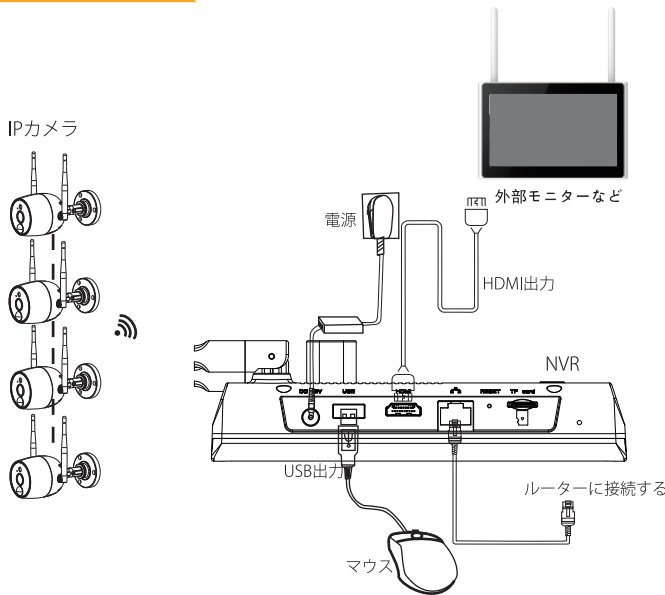

ソーラーカメラとしての使用（PQ-10+ソーラパネル使用時）

バッテリーカメラ PQ-10 と別売りのソーラーパネル PSP-05 を組み合わせることにより、カメラ側には電源の供給と配線が不要にする事が可能です。

NVR インターフェイス

- ①アンテナ:WiFi範囲を拡張するためのアンテナ。
- ②WANポート:NVRをインターネットに接続します。
- ③SDカードスロット:SDカード(別売)の挿入口。
- ④HDMIインターフェイス:HDTVに接続します。
- ⑤USBポート:マウス、USBドライブを接続します。
- ⑥電源:DC電源入力(12V 2A);

本体画面

4分割録画・再生

1画面再生

6分割画面

8分割画面

遠隔アプリ ESEE CLOUD (スマホ)

遠隔アプリライブ・録画再生画面・AI アラーム画面

システム構成図

仕様 (モニター-NVR部)

型式	PM-1008B
入力	ネットワーク入力 最大10CH
映像音声出力	HDMI出力 1チャンネル、解像度: 1024x768、1280x1024、
ビデオ圧縮規格	H.264、H.265
音声圧縮方式	G.711A
映像/音声コーデック	ビデオ解像度 500万画素/300万画素/200万画素(1080P)/130万画素(720P) 同期再生 4CH/300万画素、2CH/500万画素
液晶画面	10.1インチ TFT-LCD、画面解像度 1024x600
ビデオ管理	録画モード アラームビデオ、モバイルビデオ、スケジュールビデオ、人型検出 再生モード 通常再生
ストレージ	バックアップ USB/バックアップ、APP再生ポイント録画バックアップ
	ハードディスク SATA インターフェイス、2.5インチHDD標準 1TB搭載 (最大2TBまで増設可能) SDカード 最大256GのSDカードをサポート
外部インターフェイス	ネットワーク RJ45 10M/100M アダプティブイーサネットポート x1
	USBインターフェイス USB2.0インターフェイス x1
	HDMI出力 HDMIインターフェイス x1
	表示出力 サポート
	マイク入力 サポート
	スピーカー出力 サポート
	リセットボタン リセットボタン1つ、3秒間押し続けると工場出荷時の設定に復元されます(パスワードのクリア)。10秒間押し続けると工場出荷時の設定が完全に復元されます(すべてのカメラチャンネルを削除します)。
	画面オフ サポート
	無線規格 ローカル Wi-Fi 2.4G 802.11bgn デュアルアンテナインターフェイス Wi-Fi x1 外部 wifi 2.4G 802.11bgn シングルアンテナインターフェイス Wi-Fi x1
	電源 DC 12V 2A (ACアダプター付属)
外形寸法 幅270mmx高さ170mm奥行き35mm	
質量 910g (標準HDD1TB含む)	