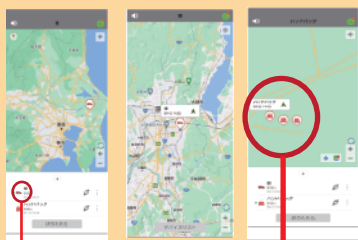

お子様や大切な人や物を見守りする

小型GPS携帯用タグ

※この製品のご使用時にはスマートホン上でインターネット、Wifi接続の環境が必要です。

ずっと
月額不要

お手持ちのスマホで
位置情報をいつでも確認

小型GPS携帯用タグ PTAG-1

オープン価格※
※オープン価格商品の価格は販売店にお問い合わせください。

1台のスマホに複数個を登録可能
現在位置表示と移動履歴も表示できます。

複数個登録可能
(但しタグは1台のスマ
ホにのみ登録します)

現在位置表示

移動履歴の表示

近くのタグをアラームで呼び出し
※Bluetooth 接続時、電波範囲約 1.5m

財布や鍵などを付近に置き忘れた
時の発見時に検索できます。

本体の外形寸法

小型で携帯しやすく高精度

防水仕様