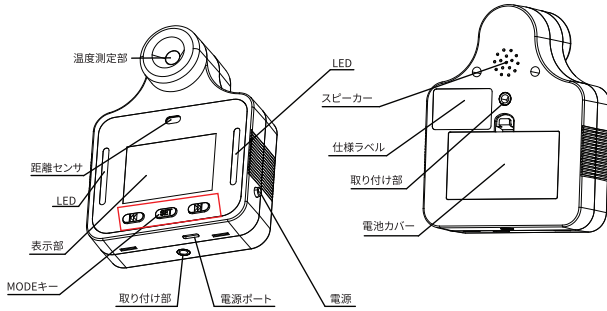

各部の名前

技術的仕様

1. 測定精度：±0.3℃
2. アラームモード：異常時自動アラーム、LED点滅 + 音声
3. 測定方法：約0.5～1.5メートル内自動測定
4. 表示部：LCDディスプレイ
5. 伝送ポート：USBタイプcポート
6. 取り付け方法：専用取付台による取付
7. 環境温度:5℃～35℃
8. 測定温度：15℃～42℃
9. 応答時間：0.5秒
10. スタンバイ：未測定で5秒以上経過するとスタンバイ状態になります
11. 入力電圧：DC 5V 2A (18650リチウム電池2本内蔵可)
12. 寸法：139X109X52 mm
13. 重量：180g (本体のみ：取付台含まず)

ステータスの説明

1. スタンバイ:

(図1) バックライトがオフになっている場合、温度値は表示されたままになります

2. 電力不足:

(図2) ディスプレイはバッテリーが空になっていることを示し、且つアイコンが点滅し、音声プロンプトが発します

3. 体表面温度正常時:

(図3) 表示部には温度値が表示され、両側のLEDは緑で点灯します

4. 体表面温度異常時:

(図4) 表示部には温度値が表示され、両側のLEDは赤で点滅します

5. 測定範囲外:

オブジェクトモードでの測定結果が42度を超える場合、(図5)のようにHIが表示され、両側のLEDが赤で点灯し、音声プロンプトが発します。