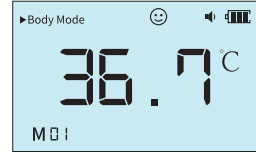

主な特徴

- 至近距離に近づかなくても離れた場所から非接触測定
従来型非接触温度計のように額に近づけるなどの手間がかからないので
入場者、来客者をスピーディに測定することが可能です。

- 異常温度を赤色LED&アラームでお知らせ

正常の場合、緑色LED&数値の表示、異常の場合、赤色フラッシュLED&ブザー
でお知らせします。ブザー音量、設定温度は変更が可能です。

■ 正常時
緑色フラッシュLEDと数値表示

■ 異常時
フラッシュ赤色LEDとブザーでお知らせ

各部の名前

技術的仕様

1. 測定精度：±0.3℃
2. アラームモード：異常時自動アラーム、LED点滅 + 音声
3. 測定方法：約0.5～1.5メートル内自動測定
4. 表示部：LCDディスプレイ
5. 伝送ポート：USBタイプcポート
6. 取り付け方法：専用取付台による取付
7. 環境温度:5℃～35℃
8. 測定温度：15℃～42℃
9. 応答時間：0.5秒
10. スタンバイ：未測定で5秒以上経過するとスタンバイ状態になります
11. 入力電圧：DC 5V 2A (18650リチウム電池2本内蔵可)
12. 寸法：139X109X52 mm
13. 重量：180g (本体のみ：取付台含まず)

ステータスの説明

1. スタンバイ:

(図1) バックライトがオフになっている場合、温度値は表示されたままになります

(図 1)

2. 電力不足:

(図2) ディスプレイはバッテリーが空になっていることを示し、且つアイコンが点滅し、音声プロンプトが発します

(図 2)

3. 体表面温度正常時: