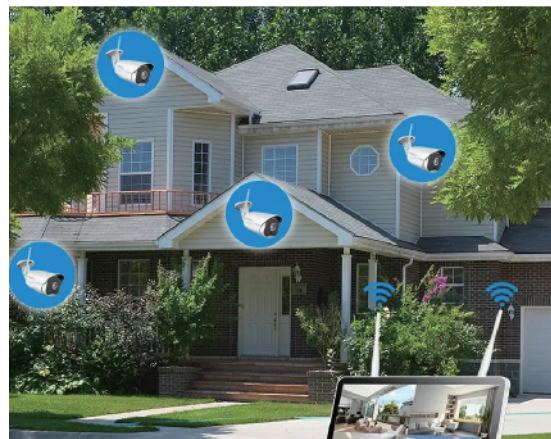

AI搭載で人物の顔を検出

AI顔・人体検出機能

カメラにAI搭載を搭載、人物を検出して記録を開始、又は録画映像のリストから人物の検索が容易に行えます。

Wifi接続+リピータ機能

カメラ内にリピーターを搭載、電波状況の悪いカメラとモニター間にカメラを増設する事により電波到達距離を大幅に改善できます。カメラは最大4台まで中継接続できます。

スマホで遠隔操作

モニター設置場所にインターネット環境があれば、お手持ちのスマートフォンから遠隔監視が可能です。

モニター本体には2.5インチHDD×1基(標準1TB搭載、最大で2TBまで搭載可能) MicroSDカードスロット(最大256GB搭載可能)を搭載しています。

Wifiカメラは1台のモニターにつき最大10台まで接続が可能です。

カメラとモニター間には配線、ネット接続も不要

インターネットの環境がなくてもカメラとモニターの電源をいれるだけですぐに双方向通信を行い、ご使用できます。

※スマホやタブレットで遠隔監視をする場合にはインターネット接続が必要です。

リピーター機能を搭載

カメラ内にリピータ（中継機能）を搭載、最大4台まで中継接続が可能です。組み合わせにより※見通し距離最大300mまで接続が可能です。

※「見通し距離」について

「見通し距離とは、カメラと録画機（モニター）間に障害物や電波に影響のある物が全くない環境です。建物の壁や材質、厚さなどによって無線の電波距離は大きく変動します。また、設置場所に Wi-Fi 2.4GHz帯の無線LANやルーターを使用している場合には電波が混線する場合があります。コンクリートや鉄の壁などを挟む場合では電波が届かない可能性があります。※万が一電波が届かない場合、ハブやルーターを使用し、カメラと録画機（モニター）を有線LANケーブルで接続する事も可能です。（バッテリー型カメラPQ-3は有線LAN接続がありません。）