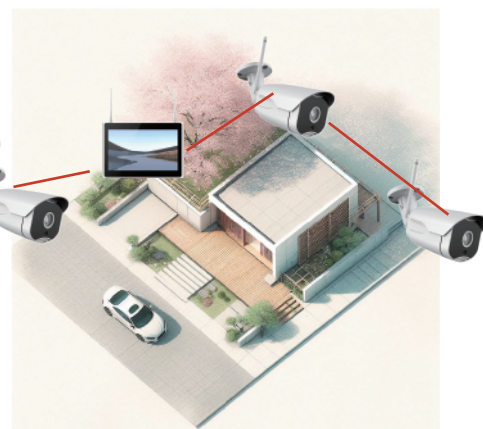

AI搭載で人物の顔を検出

AI顔・人体検出機能

カメラにAI搭載を搭載、人物を検出して記録を開始、又は録画映像のリストから人物の検索が容易に行えます。

Wifi接続+リピータ機能

カメラ内にリピーターを搭載、電波状況の悪いカメラとモニター間にカメラを増設する事により電波到達距離を大幅に改善できます。カメラは最大4台まで中継接続できます。

スマホで遠隔操作

モニター設置場所にインターネット環境があれば、お手持ちのスマートフォンから遠隔監視が可能です。

モニター本体には2.5インチHDD×1基(標準1TB搭載、最大で2TBまで搭載可能) MicroSDカードスロット(最大256GB搭載可能)を搭載しています。

Wifiカメラは1台のモニターにつき最大10台まで接続が可能です。

カメラとモニター間には配線、ネット接続も不要

インターネットの環境がなくてもカメラとモニターの電源をいれるだけですぐに双方向通信を行い、ご使用できます。

※スマホやタブレットで遠隔監視をする場合にはインターネット接続が必要です。

リピーター機能を搭載

カメラ内にリピータ（中継機能）を搭載、最大4台まで中継接続が可能です。組み合わせにより※見通し距離最大300mまで接続が可能です。

※「見通し距離」について

「見通し距離とは、カメラと録画機（モニター）間に障害物や電波に影響のある物が全くない環境です。建物の壁や材質、厚さなどによって無線の電波距離は大きく変動します。また、設置場所に Wi-Fi 2.4GHz帯の無線LANやルーターを使用している場合には電波が混線する場合があります。コンクリートや鉄の壁などを挟む場合では電波が届かない可能性があります。※万が一電波が届かない場合、ハブやルーターを使用し、カメラと録画機（モニター）を有線LANケーブルで接続する事も可能です。（バッテリー型カメラPQ-3は有線LAN接続がありません。）

ソーラーカメラとしての使用（PQ-10+ソーラパネル使用時）

バッテリーカメラ PQ-10 と別売りのソーラーパネル PSP-05 を組み合わせることにより、カメラ側には電源の供給と配線が不要にする事が可能です。

NVR インターフェイス

- ①アンテナ:WiFi範囲を拡張するためのアンテナ。
- ②WANポート:NVRをインターネットに接続します。
- ③SDカードスロット:SDカード(別売)の挿入口。
- ④HDMIインターフェイス:HDTVに接続します。
- ⑤USBポート:マウス、USBドライブを接続します。
- ⑥電源:DC電源入力(12V 2A);