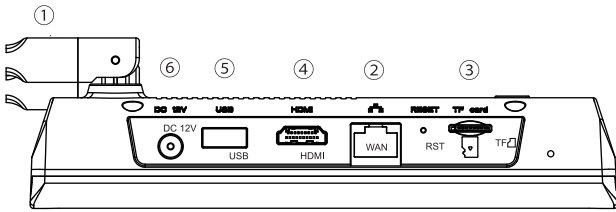

NVR インターフェイス