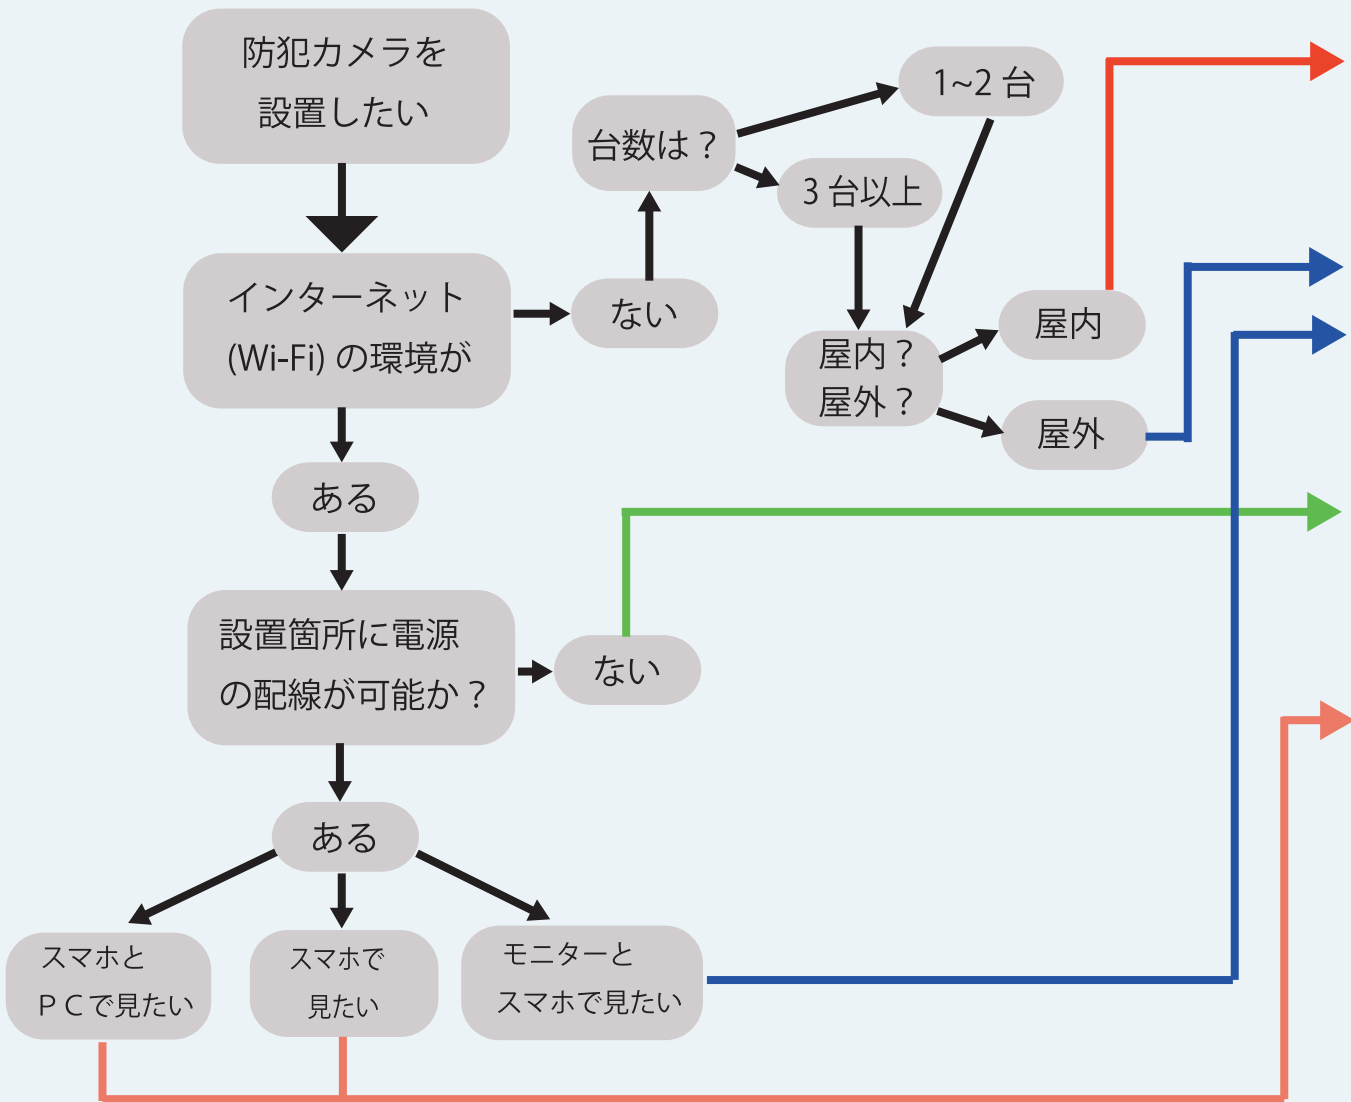

2024

プライトロン製品総合カタログ Vol.1

モニター付見守りカメラ

ワイヤレス防犯カメラ

GPS 見守りタグ

多国語自動通訳機

防犯カメラ選び早見表

下図に案内に沿っておすすめの防犯カメラが簡単に選択できます。

当社のワイヤレス機器について

現在の技適マーク
(H7.4~)

当社の取り扱うワイヤレスカメラ、翻訳機などWi-Fi接続の全商品おきましては2.4GHz帯を使用した「高度化省電力データ通信システム」という電波法に基づく基準認証を受け、総務省令で定められた「技適マーク」を取得しております。

カタログ表記上の「見通し距離」(電波到達距離)について

「見通し距離とは、カメラ(機器)と受信部(無線ルーター)間に障害物や電波に影響のある物が全くない環境です。建物の壁や材質、厚さなどによって無線の電波距離は大きく変動します。また、設置場所にWi-Fi 2.4GHz帯の無線LANやルーターを使用している場合には電波が混線する場合があります。コンクリートや鉄の壁などを挟む場合では電波が届かない可能性があります。