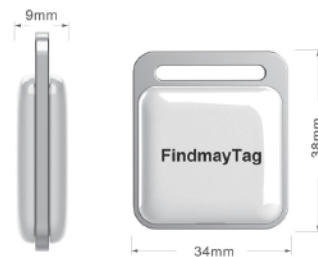

お子様や大切な人や物を見守りする

小型GPS携帯用タグ

※この製品のご使用時にはスマートホン上でインターネット、Wifi接続の環境が必要です。

ずっと
月額不要

お手持ちのスマホで
位置情報をいつでも確認

小型GPS携帯用タグ PTAG-1

オープン価格※
※オープン価格商品の価格は販売店にお問い合わせください。

1台のスマホに複数個を登録可能
現在位置表示と移動履歴も表示できます。

複数個登録可能
(但しタグは1台のスマ
ホにのみ登録します)

現在位置表示

移動履歴の表示

近くのタグをアラームで呼び出し
※Bluetooth 接続時、電波範囲約 1.5m

財布や鍵などを付近に置き忘れた
時の発見時に検索できます。

本体の外形寸法

小型で携帯しやすく高精度

防水仕様