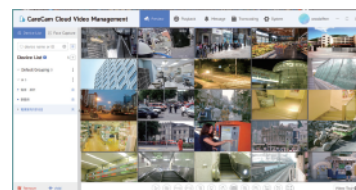

PC用集中監視ソフトを提供

複数台のカメラ設置、多店舗展開のお店、事務所などで、一括監視出来る集中監視ソフトを付属しています。

分割画面は1/4/8/9/16/25分割表示まで可能で、録画再生はカメラ本体のSDカードのデータを読み出して再生が可能です。