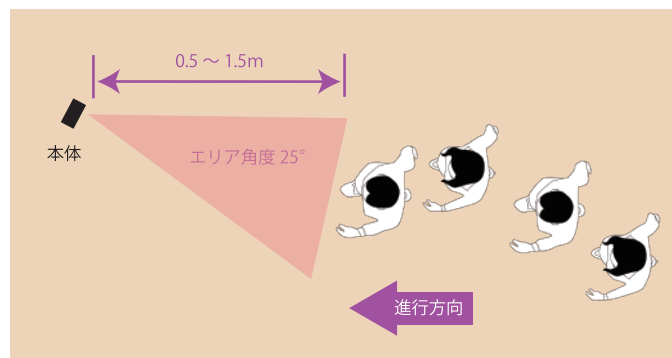

歩いたまま連続で非接触温度測定

ウォークスルー型非接触温度計

※この製品のオンライン翻訳をご使用時には本体側でWifi接続の環境が必要です。

非接触温度計(体表面温度検知器)

PF-1500S

オープン価格※
※オープン価格商品の価格は販売店にお問い合わせください。

1.5M

リモート測定 アラーム機能

±0.3

高精度 簡単設置・操作

ウイルス予防対策品として最適な1台…
お店、オフィス、病院などの出入口に

■ 取付台付属

非接触で長距離・高速測定 お求めやすい価格で大好評！

- 近づかなくても自動で高速検知
- 小さいお子様から大人まで
  最大1.5m手前から非接触測定
- 簡単組み立てで即使用可能

主な機能

- ・ 工業用ドイツ製高精度サーマルセンサを搭載
  エリア内の人物を赤外線センサがキャッチして測定
- ・ 0.5~1.5mまでの広範囲で人体の体表面温度を測定
- ・ 高精度な測定 (測定精度±0.3℃)
- ・ 高速検知 (測定速度 約0.5秒/人)
  歩行者 (入室者) の連続測定が可能
- ・ 異常体表面温度 (37.3℃以上) で赤色数値表示 &
  アラーム音でお知らせ (※数値は設定で変更できます)
- ・ 周囲環境温度5℃~35℃で使用可能
- ・ 伸縮性取付台で任意の高さ、角度の微調整が可能
  ※高さ調整範囲1200~1700mm
- ・ 簡単取付・簡単設置
- ・ 電源アダプター (DC5V 2A) 付属
  ※オプションにてリチウム電池にて使用可能
  (18650型リチウムイオン電池×2:別売)

主な特徴

- 至近距離に近づかなくても離れた場所から非接触測定
  従来型非接触温度計のように額に近づけるなどの手間がかからないので
  入場者、来客者をスピーディに測定することが可能です。

- 異常温度を赤色LED&アラームでお知らせ

正常の場合、緑色LED&数値の表示、異常の場合、赤色フラッシュLED&ブザー
でお知らせします。ブザー音量、設定温度は変更が可能です。