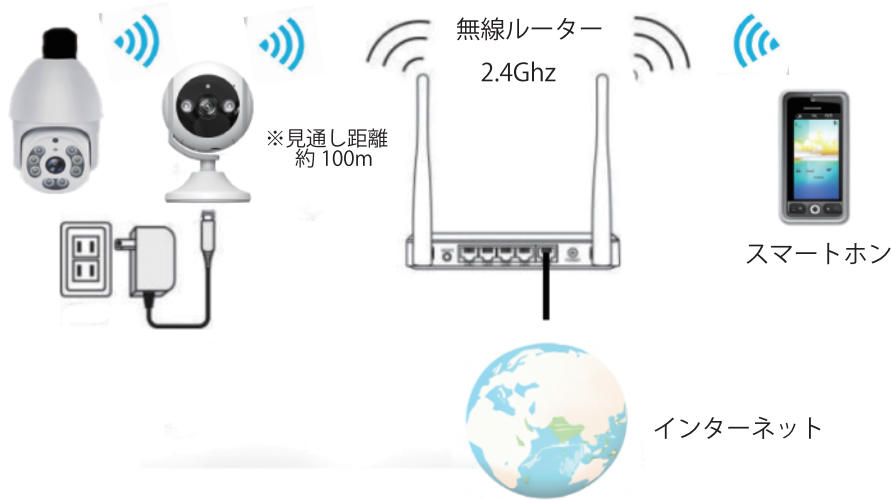

パノラマ・自動旋回・追尾

屋内用PI-310Mと屋外用のPI-311Mには水平角度165°の魚眼パノラマレンズを搭載しており、死角のない監視が可能です。又、モーターが非搭載となりますので耐久性に優れており、デュアルスクリーン画面で自動旋回(オートクルーズ)させたり、人体検知時の追尾もデジタルで行う事ができます。

パンチルト機構

※電球型PD-210M, 211EMに搭載

電球型PD-210Mと211EMにはモーター式のパンチルトが搭載されております。上下90°、左右355°までの制御が可能です。

スマホで手動操作や、人体検知アラーム機能により、自動追尾する事も可能です。

ダクトレール取付に対応

※電球型PD-210M, 211EMに搭載。別売ダクトレール用アダプタが必要

電球型PD-210M, 211Mは別途別売のダクトレールアダプタ使用により店舗などのダクトレールに自在に電源の配線も無く簡単に取付が可能となりました。

お店の万引き防止用などに最適です。

PC用集中監視ソフトを提供

複数台のカメラ設置、多店舗展開のお店、事務所などで、一括監視出来る集中監視ソフトを付属しています。

分割画面は1/4/8/9/16/25分割表示まで可能で、録画再生はカメラ本体のSDカードのデータを読み出して再生が可能です。

システム構成図 (1 台)

※スマホやタブレットで遠隔監視をする場合にはインターネット接続が必要です。

■主な用途

一般家庭

オフィスの受付

※「見通し距離」について

「見通し距離とは、カメラと無線ルーター間に障害物や電波に影響のある物が全くない環境です。建物の壁や材質、厚さなどによって無線の電波距離は大きく変動します。また、設置場所に他のWi-Fi 2.4GHz帯の無線LANやルーターを使用している場合には電波が混線する場合があります。コンクリートや鉄の壁などを挟む場合では電波が届かない可能性があります。