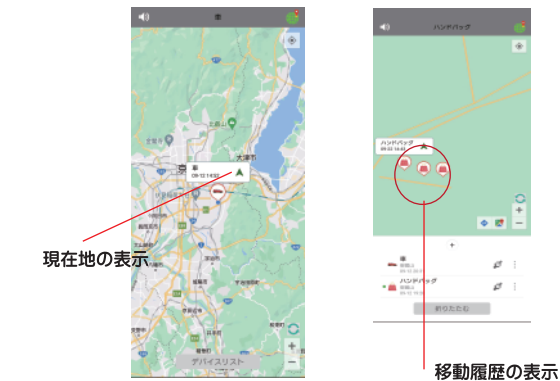

複数個登録可能
(但しタグは1台のスマ
ホにのみ登録します)

現在位置表示

移動履歴の表示

近くのタグをアラームで呼び出し
※Bluetooth 接続時、電波範囲約 1.5m

財布や鍵などを付近に置き忘れた
時の発見時に検索できます。

本体の外形寸法

小型で携帯しやすく高精度

防水仕様

近くでさがす (10m 以内)

Tag がスマートフォンから離れている場合、マップファインダー機能を使用することができます。▲ をクリックすると、Tag の居場所に直接ナビゲートすることができます。他の人が Tag を見つけた場合は、Apple デバイスから報告された場所を取得し、Tag が最後にある場所がどこにあるかを解釈することができます。(場所の更新はリアルタイムではありません)。

近くでさがす (10m 以内)