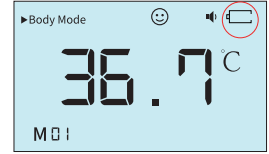

ステータスの説明

1. スタンバイ:

(図1) バックライトがオフになっている場合、温度値は表示されたままになります

(図 1)

2. 電力不足:

(図2) ディスプレイはバッテリーが空になっていることを示し、且つアイコンが点滅し、音声プロンプトが発します

(図 2)

3. 体表面温度正常時: