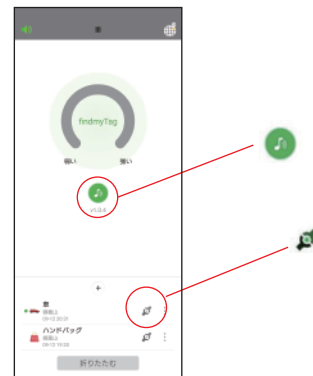

近くでさがす (10m 以内)

Tag がスマートフォンに近づいた場合 (10m 以内) 🔊 をクリックして点灯させたり、🔊 をクリックして鳴らしたりすることができます。