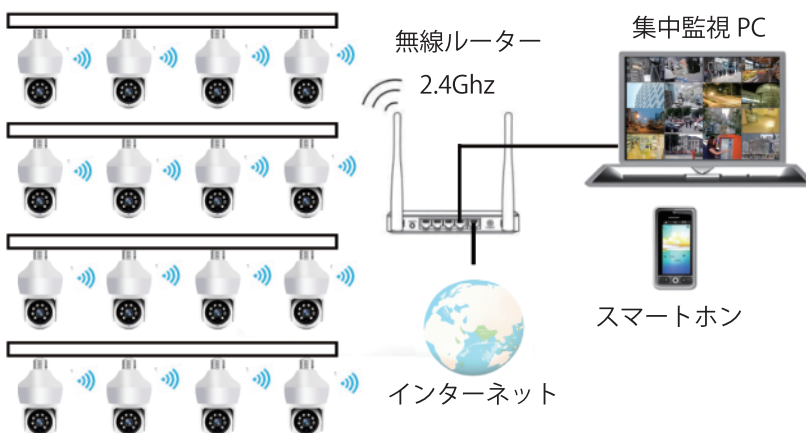

分割画面は1/4/8/9/16/25分割表示まで可能で、録画再生はカメラ本体のSDカードのデータを読み出して再生が可能です。

システム構成図 (1 台)

※スマホやタブレットで遠隔監視をする場合にはインターネット接続が必要です。

■主な用途

一般家庭

オフィスの受付

※「見通し距離」について

「見通し距離とは、カメラと無線ルーター間に障害物や電波に影響のある物が全くない環境です。建物の壁や材質、厚さなどによって無線の電波距離は大きく変動します。また、設置場所に他のWi-Fi 2.4GHz帯の無線LANやルーターを使用している場合には電波が混線する場合があります。コンクリートや鉄の壁などを挟む場合では電波が届かない可能性があります。

システム構成図 (複数)

小規模店舗

オフィス内

ダクトレールを使用した複数台の集中監視

ショールーム

量販店

電球型WiFiカメラ
PD-210M (300万画素)
オープン価格※

電源	AC100~240V 最大7.5W E27口金ソケット式
ネットワーク	Wifi単一周波数 2.4Ghz
解像度	2304×1296ピクセル 3メガピクセル
最低被写体照度	0.1LuxF2.0
レンズ	f=3.6mmF2.2 水平50° 垂直27°
記録媒体	マイクロSDカード (最大128GB上書可) ※クラウド
ナイトビジョン	フルカラー (白色LED)、白黒 (赤外LED)
画像圧縮方式	H.265
動作温度	-10~+45℃
イメージセンサ	1/4.5インチ CMOS
外形寸法	φ95×H172 mm
重量	338g
付属品	カメラ×1、取付ネジセット×1、取扱説明書、

電球型照明付WiFiカメラ
PD-211M (300万画素)
オープン価格※

電源	AC100~240V 最大7.5W E27口金ソケット式
ネットワーク	Wifi単一周波数 2.4Ghz
解像度	2304×1296ピクセル 3メガピクセル
最低被写体照度	0.1LuxF2.0
レンズ	f=3.6mmF2.2 水平50° 垂直27°
記録媒体	マイクロSDカード (最大128GB上書可) ※クラウド
ナイトビジョン	フルカラー (白色LED)、白黒 (赤外LED)
画像圧縮方式	H.265
動作温度	-10~+45℃
イメージセンサ	1/4.5インチ CMOS
外形寸法	φ95×H155mm
重量	343g
付属品	カメラ×1、取付ネジセット×1、取扱説明書、