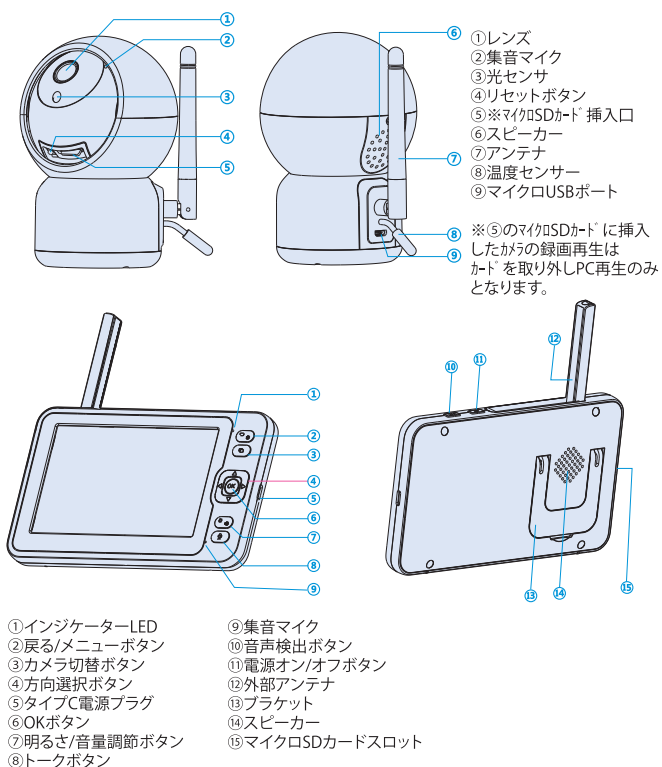

オープン価格※

※オープン価格商品の価格は販売店にお問い合わせください。

大型5インチモニター付ワイヤレス接続
簡単設置で録画再生も可能！

お子様の見守り用から店内の監視まで…
気軽に簡単設置できる監視カメラ

- インターネット接続不要
- スマホやアプリの設定なしの簡単接続
- モニターは内蔵バッテリーで連続最大8時間使用可能
- カメラは200万画素、モニタは800×480
- リモートパン/チルト機能
- 音声 & マイクの双方向通信
- テイ & ナイト、暗視撮影 (3m)
- カメラ本体 + モニタ録画機能
- 双方向通話機能
- カメラ撮影画角70°
- 到達距離目安約20m (障害物のない場所)

小規模店舗

オフィス

自宅周辺の監視

ペット

介護中の家族

赤ちゃん

主な機能

- ・カメラとモニター間はWifiでワイヤレス通信
見通し距離約20m(壁、障害物の有無で変わります)
- ・マイクロSDカードスロットをモニターとカメラ
の両方に搭載。最大128GBでカメラ側は最大4日間
(1080P 解像度)、モニタ側は64日間/台 (480P解像度)
記録が出来ます。モニタ側では480P解像度で再生が可能。
カメラ側はカードを抜きPCなどMP4対応機器で再生が可能。
- ・カメラ+1台 (オプション) が追加可能。
2台接続の場合は切替表示、録画時間は半分になります。
- ・カメラは据置、天井取付の2種類に対応
- ・音声検知、温度検知、子守歌再生など見守りカメラ
としての各種便利機能を搭載。
- ・簡単取付・簡単設置
- ・モニターはフル充電4時間で最大連続8時間使用が可能。
(電源アダプターでもご使用になれます)

主な特徴

- モニタからパンチルト操作、各種設定、録画再生など
モニターから各種設定や、録画再生、パンチルトなどのコントロールが可能です。

● モニターメニュー画面

● パンチルト機能

● 3種類の取付バリエーション

用途に合わせて3種類の取付バリエーションが選択可能です。

各部の名称

付属品

仕様

オプション

仕様		PWC-1
型式		PWC-1
伝送方式		WiFi 2.4GHz (日本TELEC認証済)
アンテナ		ビルトインタイプ
到達距離		約20m (障害物の有無、電波環境により異なる)
動作温度範囲		マイナス10°C ~ +50°C
保存温度		マイナス20°C ~ +60°C
動作湿度		85%RH
カメラ部	メインチップ	XM530AI, Dual-core 32-bit DSP
	イメージセンサ	SC2235E 1/3" Progressive Scan Sensor
	解像度	最大 1920×1080 フルハイビジョン
	レンズ画角	水平70°垂直60°対角110°
	暗視撮影機能	有り
	内蔵マイク	有り
	内蔵スピーカー	有り
	暗視撮影距離	最大5m
	最低被写体照度	カラー: 0.1Lux@F1.2; 白黒: 0.01Lux@F1.2
	ストレージ	microSDカード 最大128GBまで
	消費電力	最大6W
	電源	DC 5V 1.5A
	寸法	80mm(カメラ部) × 65mm(底部) × 119 mm (高さ)
重量	約180 g	
モニター部	メインチップ	XM650FX, Dual-core 32-bit DSP
	液晶の種類	TFT
	液晶サイズ	5インチ
	解像度	800×600
	内蔵マイク	有り
	内蔵スピーカー	有り
	ストレージ	microSDカード 最大128GBまで ※class10以上
	内蔵リチウムバッテリー	3600 mAh (フル充電4時間、連続使用約8時間)
	消費電力	DC 5V 1.5A
寸法	幅159mm×高さ95mm×奥行15mm	
重量	235g	