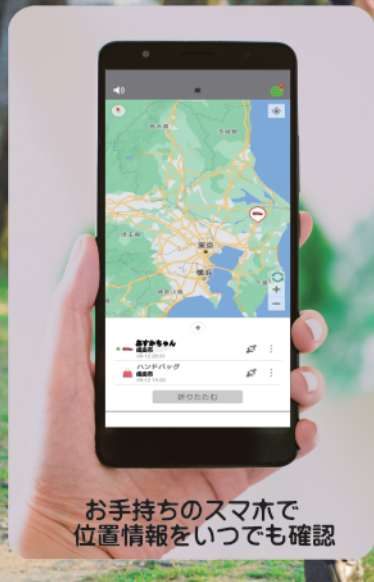

屋外用パノラマWiFiカメラ
PD-311M (300万画素)
オープン価格※

電源	DC12V 1A (ACアダプター付属)
ネットワーク	Wifi単一周波数 2.4Ghz
解像度	2304×1296ピクセル 3メガピクセル
レンズ	f=2.3mmF2.0 水平165° 垂直110°
記録媒体	マイクロSDカード (最大128GB上書可) ※クラウド
電子回転速度	水平方向30° /秒、垂直方向20° /秒
ナイトビジョン	フルカラー (白色LED)、白黒 (赤外LED)
画像圧縮方式	H.265
動作温度	0~+50℃
イメージセンサ	1/2.8インチ CMOS GC3003
外形寸法	W130×H65×D130mm (ブラケットを除く)
重量	546g
付属品	カメラ×1、取付ネジセット×1、取扱説明書、USBケーブル×1、ACアダプター×1

お子様や大切な人や物を見守りする

小型GPS携帯用タグ

※この製品のご使用時にはスマートホン上でインターネット、Wifi接続の環境が必要です。

ずっと
月額不要

お手持ちのスマホで
位置情報をいつでも確認

小型GPS携帯用タグ PTAG-1

オープン価格※
※オープン価格商品の価格は販売店にお問い合わせください。

1台のスマホに複数個を登録可能
現在位置表示と移動履歴も表示できます。

複数個登録可能
(但しタグは1台のスマ
ホにのみ登録します)

現在位置表示

移動履歴の表示

近くのタグをアラームで呼び出し
※Bluetooth 接続時、電波範囲約 1.5m

財布や鍵などを付近に置き忘れた
時の発見時に検索できます。

本体の外形寸法

小型で携帯しやすく高精度

防水仕様