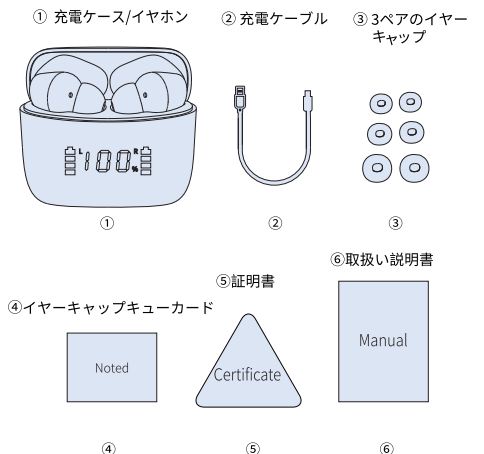

1人がイヤホンを着用し、1人が携帯電話を持ちます。イヤホンを着用するのが不便な見知らぬ人に適しています。

各部の名称

フリートークモード

フリートークモード

2人がそれぞれイヤホンを装着し、リアルタイムで翻訳します。

イヤホンを装着して通話を開始します。（イヤホンに触れる必要はありません）

付属品

対面で母国語同志でリアルタイム翻訳

ポータブル型自動翻訳機

※この製品のオンライン翻訳をご使用時には本体側でWifi接続のインターネット環境が必要です。

- WIFI
- ホットスポット
- 通貨換算
- 単位変換
- 5.0インチタッチパネル

新自動翻訳機

PZ-6

オープン価格※

※オープン価格商品の価格は販売店にお問い合わせください。

138の言語翻訳に対応