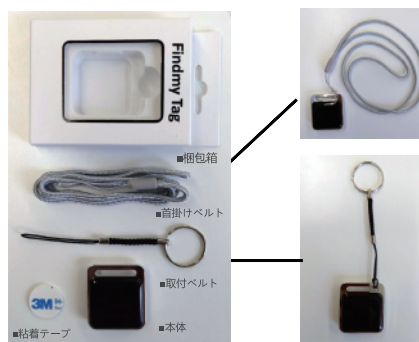

Tag がスマートフォンに近づいた場合 (10m 以内) 🔊 をクリックして点灯させたり、🔊 をクリックして鳴らしたりすることができます。

さまざまな用途にお使い頂けます

お子様の見守り用として…

ご高齢者の見守り用として…

大切なペットの見守り用として…

遊園地などでのお子様の迷子防止用として…

駐車位置の検索用として…

かばん・財布・鍵などの盗難対策として…

付属品

本体+さまざまなものに取付可能なアクセサリを付属していますのでご購入後すぐにお使い頂けます。

自転車・バイク・マイカーの盗難対策として…

対面で母国語同志でリアルタイム翻訳

イヤホン式自動翻訳機

※この製品のご使用时にはスマートフォン上でインターネット、Wifi接続の環境が必要です。

人工知能イヤホン

PJ-8