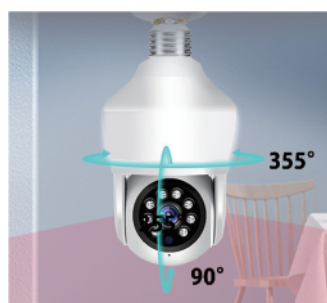

パンチルト機構

※電球型PD-210M, 211EMに搭載

電球型PD-210Mと211EMにはモーター式のパンチルトが搭載されております。上下90°、左右355°までの制御が可能です。

スマホで手動操作や、人体検知アラーム機能により、自動追尾する事も可能です。