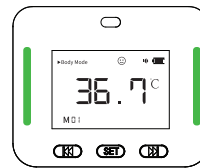

3. 体表面温度正常時:

(図3) 表示部には温度値が表示され、両側のLEDは緑で点灯します

(図 3)