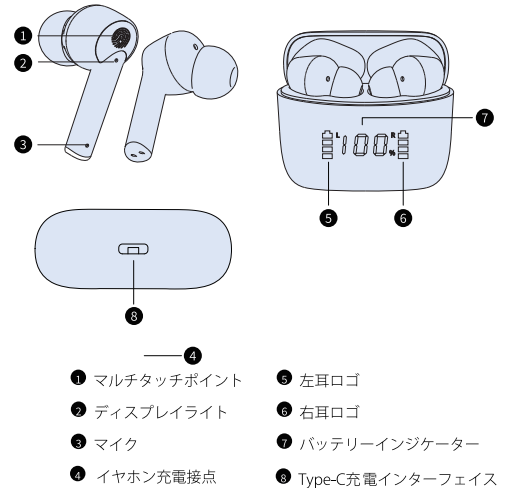

1人がイヤホンを着用し、1人が携帯電話を持ちます。イヤホンを着用するのが不便な見知らぬ人に適しています。

各部の名称

フリートークモード

フリートークモード

2人がそれぞれイヤホンを装着し、リアルタイムで翻訳します。

イヤホンを装着して通話を開始します。（イヤホンに触れる必要はありません）

付属品

対面で母国語同志でリアルタイム翻訳